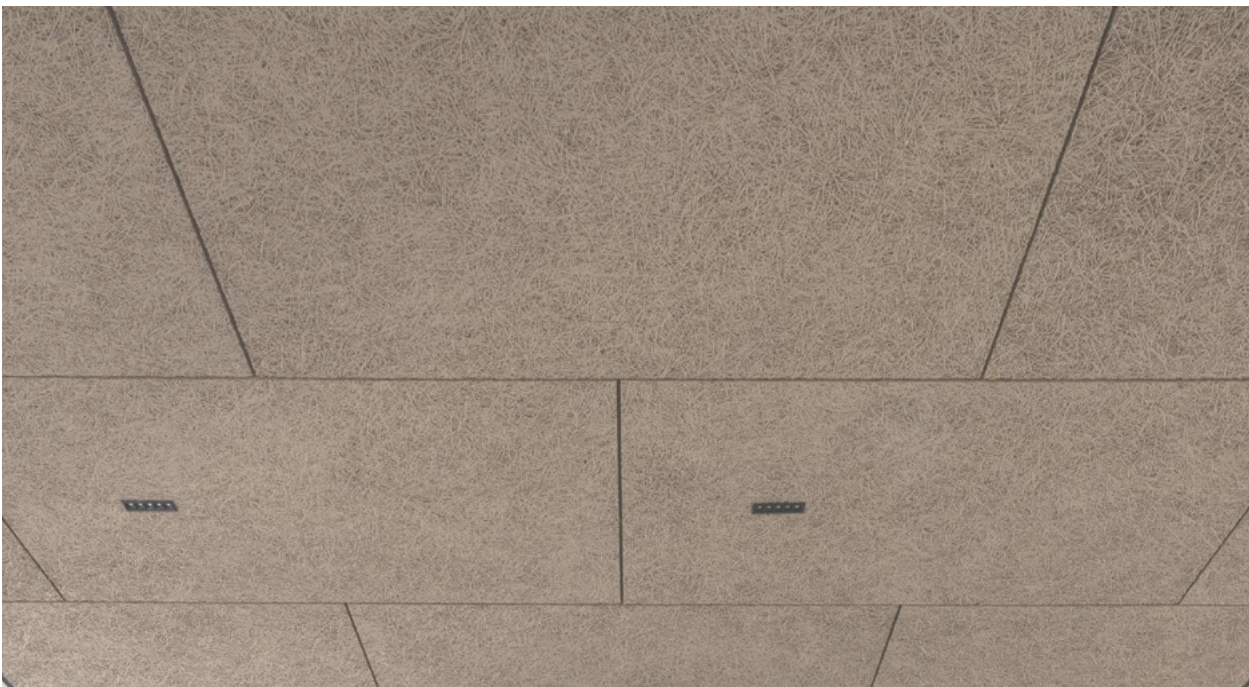

Nieuwe Troldekt® kleur: Clay

Geef uw akoestische panelen de kenmerkende warme toon van klei.

Bereik een uniforme look met een warme tint

Onze nieuwe kleur clay is bijzonder geschikt voor het schilderen van akoestische panelen op basis van FUTURECEM™ cement. Panelen krijgen een uniforme kleur met een warme gloed.

Gecalceerde klei helpt om het nieuwe FUTURECEM cementtype een lagere CO₂-voetafdruk te geven dan traditioneel cement. Klei geeft het cement ook een kenmerkende warme tint, die duidelijk zichtbaar is in de ongeverfde Troldekt panelen op basis van FUTURECEM. De kleur kan echter aanzienlijk variëren in individuele panelen en over het gehele plafondoppervlak.

Troldekt lanceert nu een compleet nieuwe kleur - we noemen het Clay 210 - geschikt voor het schilderen van Troldekt panelen op basis van FUTURECEM. De verf zorgt voor een uniforme uitstraling met behoud van de karakteristieke toon van de klei.