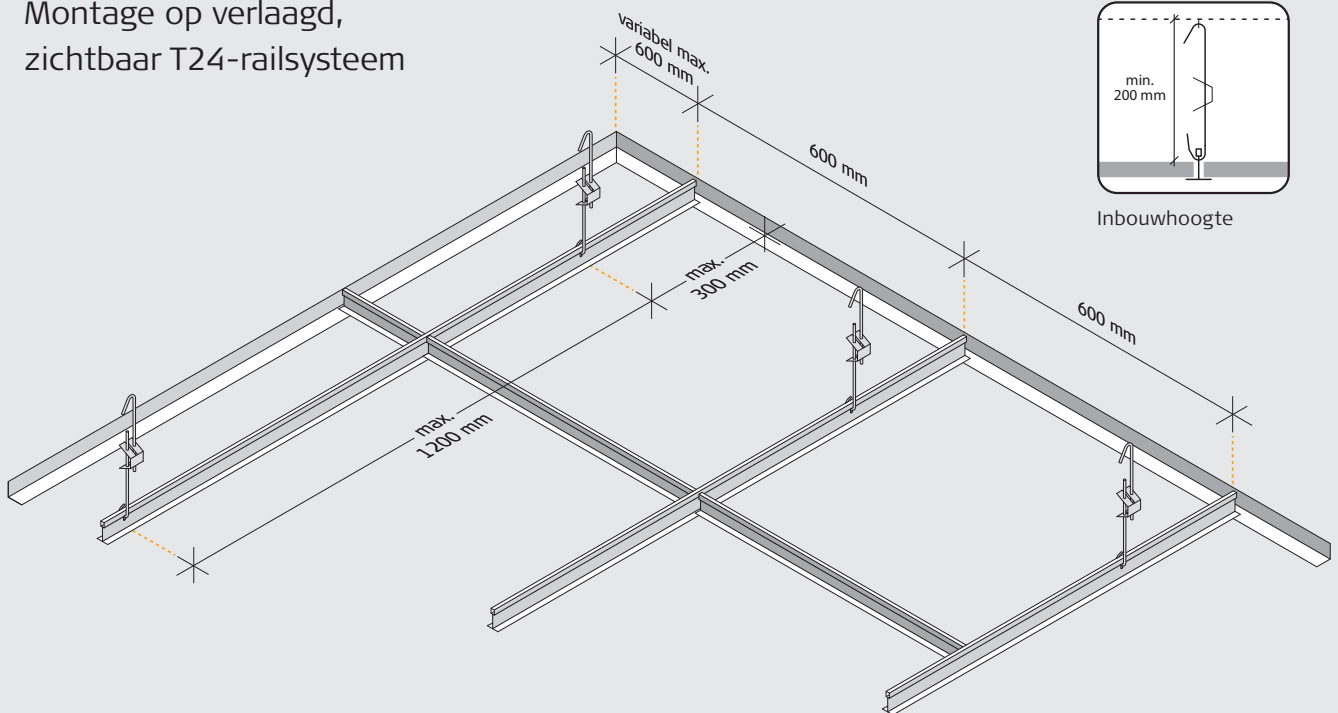

Een flexibel plafond

Eenvoudig te monteren en demonteren

In het T24-ophang-railsysteem worden de Troldekt akoestische panelen zonder gereedschap of schroeven opgehangen. Dit betekent een volledig demontebaar plafond.

Patroon naar keuze

U kiest zelf of elke akoestische plaat voor de oplossing 4 of 7 gefreesde groeven moet hebben. Aan alle vier de zijden van de plaat is een halve groef gefreesd, dus wanneer twee platen naast elkaar worden gemonteerd, ontstaat er een groef die past bij het T24-profiel. Als u bepaalde panelen draait, krijgt het plafond een meer gevarieerde uitstraling.

Breed scala aan kleuren

Je kunt de akoestische panelen voor Troldekt tiles T24 krijgen in natuur en geschilderd in alle standaardkleuren. Alle varianten zijn Cradle to Cradle Certified® op goud-niveau.

Akoestische panelen met een lagere CO₂-voetafdruk

U kunt kiezen voor Troldekt akoestische panelen op basis van het cementtype FUTURECEM™. Troldekt op basis van FUTURECEM heeft over de gehele levenscyclus van het product een CO₂-voetafdruk die respectievelijk 26 en 38 procent lager is dan die van Troldekt op basis van grijs en wit cement.

Montage op verlaagd, zichtbaar T24-railsysteem

T24-railsysteem

In het T24-ophang-railsysteem worden de Troldekt akoestische panelen zonder gereedschap of schroeven in zichtbare draag- en dwarsprofielen gemonteerd. Dit betekent een volledig demontebaar plafond.

Dit document weerspiegelt de kennis van Troldekt over certificeringen, normen en producten op het moment van publicatie.

Aan de inhoud van dit document kunnen geen rechten worden ontleend. Wijzigingen, vormgeving en drukfouten voorbehouden.

De meest recente versie vindt u online door de QR-code te scannen.